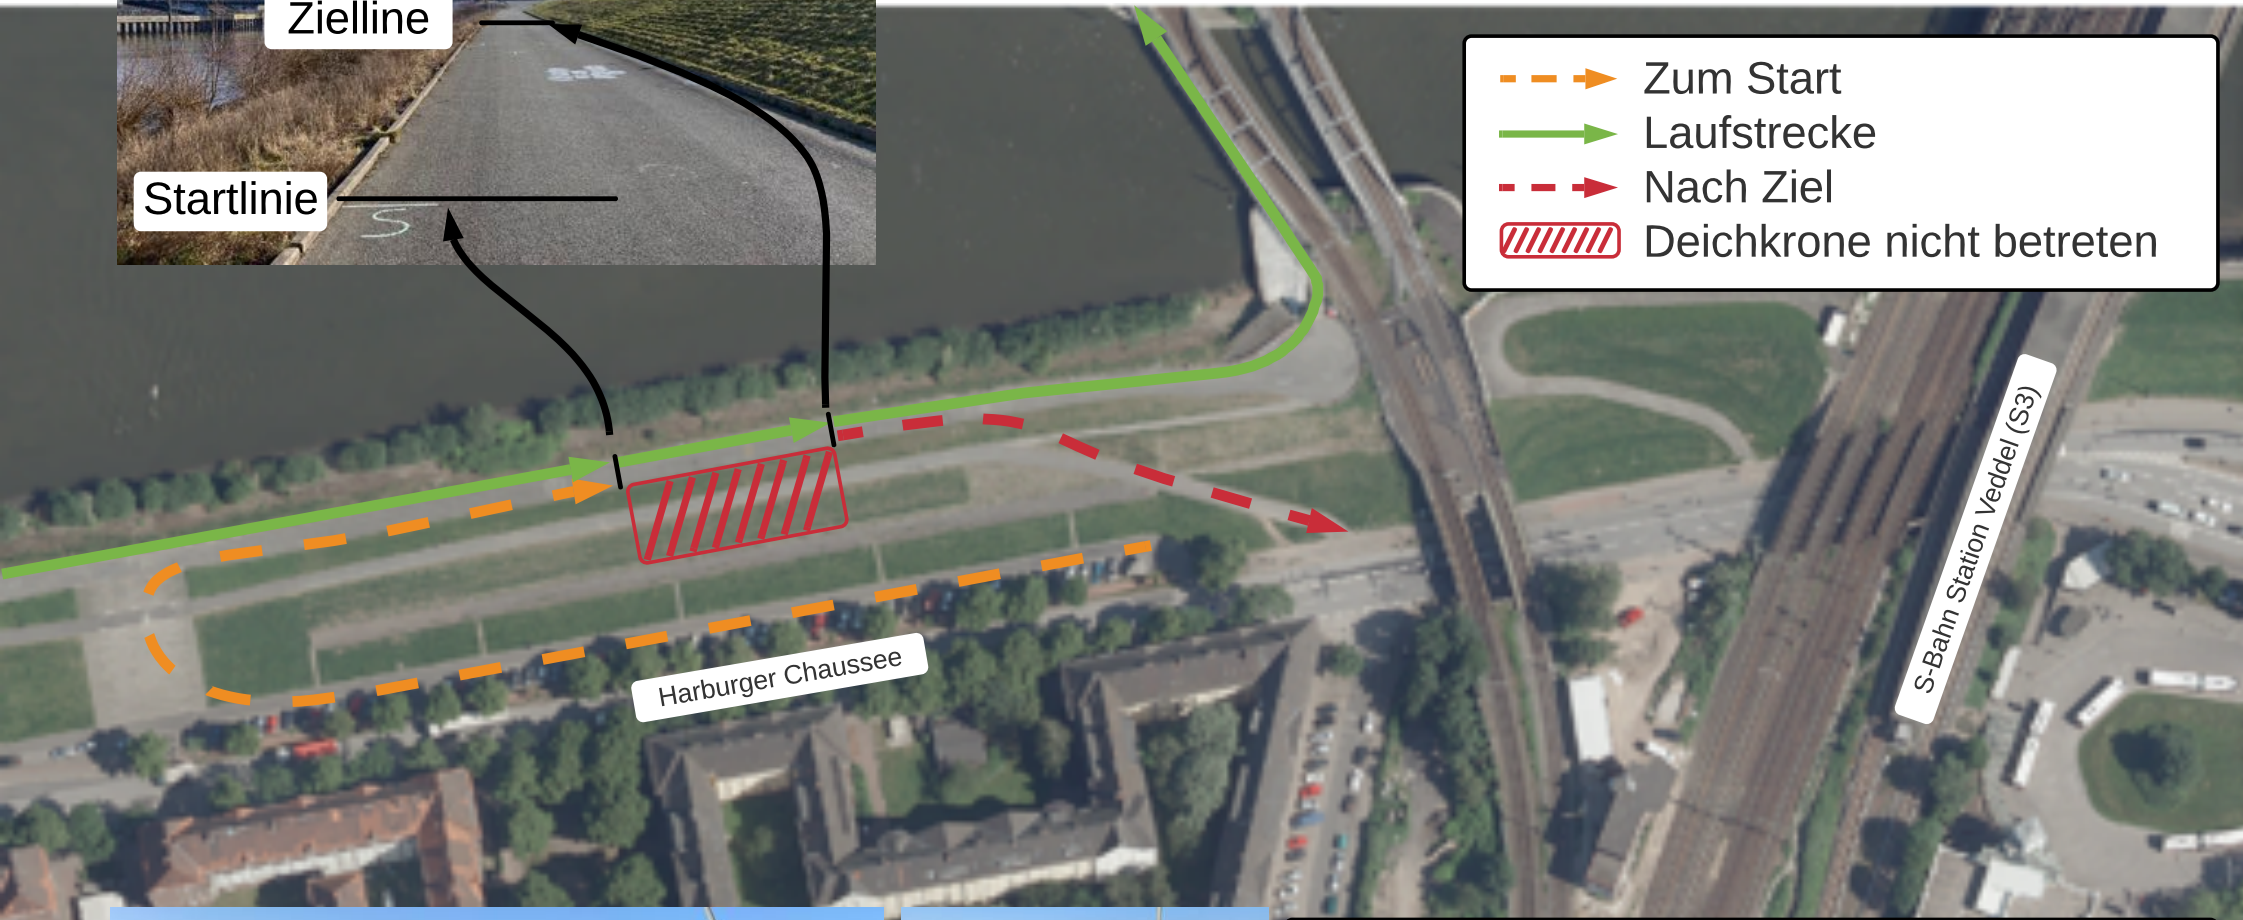

Leitfaden Zeiterfassung Sprehafenrunde

- Zum Start
- Laufstrecke
- Nach Ziel
- Deichkrone nicht betreten

Startnummer vorne sichtbar anbringen

Bei Start- / Zieldurchlauf immer durch die Laufgasse laufen

Startnummer nicht verdecken